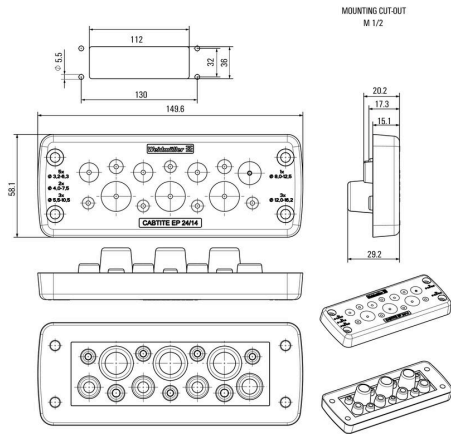

CABTITE EP 24/14 GY

Weidmüller Interface GmbH & Co. KG
Klingenbergstraße 26
D-32758 Detmold
Germany

図面

www.weidmueller.com