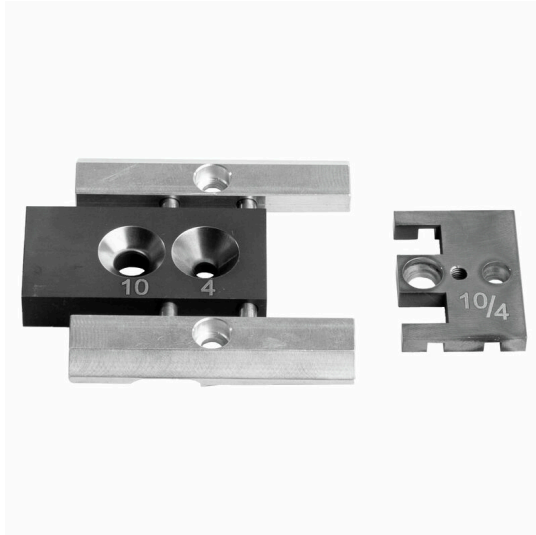

URS CA 100 DUO 4-10MM²

Weidmüller Interface GmbH & Co. KG
Klingenbergstraße 26
D-32758 Detmold
Germany

www.weidmueller.com

- 自動被覆剥きおよびクリンプ対応
- 時間節約および効率的な処理
- 各断面積範囲に容易に調整可能
- ひとつの作業プロセスでの被覆剥離きおよびクリンプ
- 他のメーカーのスリーブや接点の加工により、機械の故障や欠陥が生じる可能性があります。

一般注文データ

注文番号	2769030000
種別	URS CA 100 DUO 4-10MM²
GTIN (EAN)	4064675026310
数量	1 items

URS CA 100 DUO 4-10MM²

Weidmüller Interface GmbH & Co. KG
Klingenbergstraße 26
D-32758 Detmold
Germany

www.weidmueller.com

技術データ

承認

ROHS 適合

寸法と重量

高さ	100 mm	高さ (インチ)	3.937 inch
幅	160 mm	幅 (インチ)	6.2992 inch
正味重量	118 g		

環境製品コンプライアンス

RoHS 対応状況 準拠
REACH SVHC 0.1wt%を超えるSVHCは含まれていません

PW65メンテナンス - 自動被覆剥き/圧着