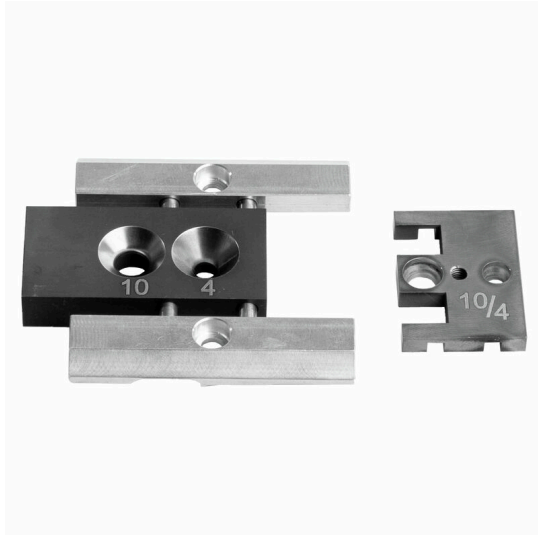

URS CA 100 DUO 4-10MM²

Weidmüller Interface GmbH & Co. KG
Klingenbergstraße 26
D-32758 Detmold
Germany

www.weidmueller.com

- 自動被覆剥きおよびクランプ対応
- 時間節約および効率的な処理
- 各断面積範囲に容易に調整可能
- ひとつの作業プロセスでの被覆剥離きおよびクランプ
- 他のメーカーのスリーブや接点の加工により、機械の故障や欠陥が生じる可能性があります。

一般注文データ

注文番号	2769030000
種別	URS CA 100 DUO 4-10MM²
GTIN (EAN)	4064675026310
数量	1 items

URS CA 100 DUO 4-10MM²

Weidmüller Interface GmbH & Co. KG
Klingenbergstraße 26
D-32758 Detmold
Germany

www.weidmueller.com

技術データ

承認

ROHS 適合

寸法と重量

高さ	100 mm	高さ (インチ)	3.937 inch
幅	160 mm	幅 (インチ)	6.2992 inch
正味重量	118 g		

環境製品コンプライアンス

RoHS 対応状況 準拠
REACH SVHC 0.1wt%を超えるSVHCは含まれていません

PW65メンテナンス - 自動被覆剥き/圧着