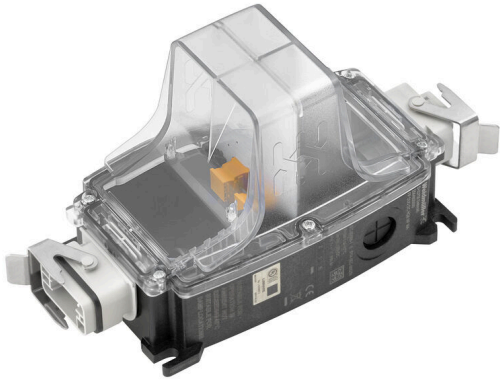

## FP DUO DC HQ8 MF SP

Weidmüller Interface GmbH & Co. KG  
Klingenbergstraße 26  
D-32758 Detmold  
Germany

www.weidmueller.com

長い耐用期間を誇るエネルギー効率に優れた非常用照明

- DIN EN 60598-2-22 に準拠して開発・使用)
- 過酷な環境条件 (衝撃および振動、温度範囲) に対応した LED 照明
- 蛍光灯より高いエネルギー効率と耐用期間
- 多電圧入力 (20 V...60 VDC)により、世界中で使用可能
- 高防火性分類 V0
- 片側へのビーム方向
- 5 W 電源

バージョン

- ヘビーデューティコネクタとラウンドコネクタ搭載差し込み式
- 組立済 2.5 mm<sup>2</sup>

## 一般注文データ

注文番号	2764000000
種別	<a href="#">FP DUO DC HQ8 MF SP</a>
GTIN (EAN)	4064675035060

## 寸法と重量

深さ	104 mm	奥行き (インチ)	4.0945 inch
高さ	121 mm	高さ (インチ)	4.7638 inch
幅	238 mm	幅 (インチ)	9.3701 inch
正味重量	700.48 g		