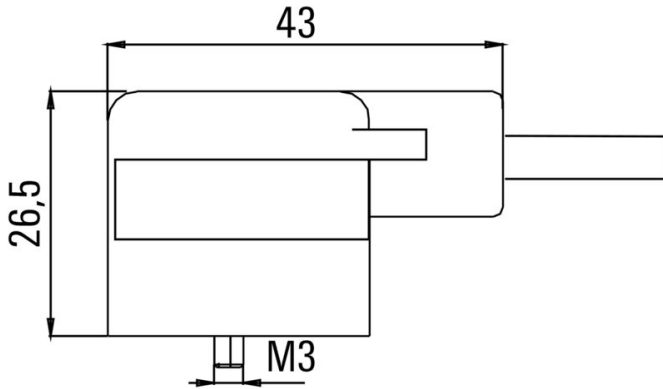

SAIL-VSB-180-M12G-10U

Weidmüller Interface GmbH & Co. KG
Klingenbergstraße 26
D-32758 Detmold
Germany

www.weidmueller.com

図面

寸法図