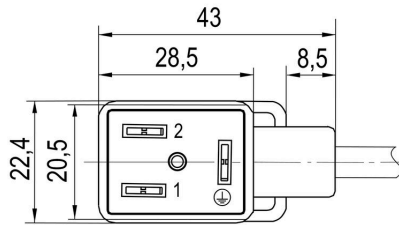

環境製品コンプライアンス

RoHS 対応状況 準拠 (免除あり)

RoHS 適用除外 (該当する場合/既知の場合) 6c

REACH SVHC Lead 7439-92-1

SCIP 4060c755-8d0b-4d43-bdb3-4ffabe9d7497

ケーブルの技術仕様

ケーブル長	10 m	シースカラー	黒色
PE 関数	はい	ケーブルキャリアに最適	はい
コア断面積	0.5 mm ²	シールド仕様	いいえ
ハロゲン	いいえ	絶縁	PP
加速	5 m/s ²	曲げ半径、最小、移動	10 x ケーブル直径
曲げ半径、最小、定置	5 x ケーブル直径	曲げサイクル	2 Mio
速度	200 m/s	シース材料	PUR
溶接火花耐久性	いいえ	カラーコーディング	茶色, 青色, 緑色/黄色
歪み耐性	0 °/m	温度範囲、固定	-50...80 °C
溶接スパーク耐久性	いいえ	温度範囲、移動	-25...80 °C
極数	3 (2 + PE)	外径	4.6 mm ± 0.2 mm

SAIL-VSB-180-M12G-10U

Weidmüller Interface GmbH & Co. KG
 Klingenbergstraße 26
 D-32758 Detmold
 Germany

www.weidmueller.com

図面

寸法図

寸法図

極スキーム

極スキーム