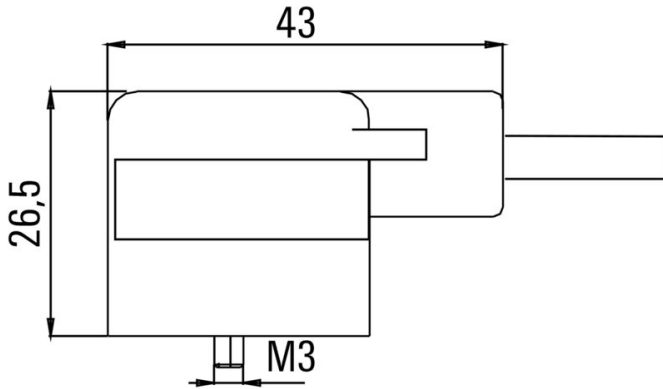

## 分類

ETIM 8.0	EC001855	ETIM 9.0	EC001855
ETIM 10.0	EC001855	ECLASS 14.0	27-06-03-12
ECLASS 15.0	27-06-03-12		

SAIL-VSB-180-M12G-10U

Weidmüller Interface GmbH & Co. KG  
 Klingenbergstraße 26  
 D-32758 Detmold  
 Germany

www.weidmueller.com

図面

寸法図

寸法図

極スキーム

極スキーム

配線図