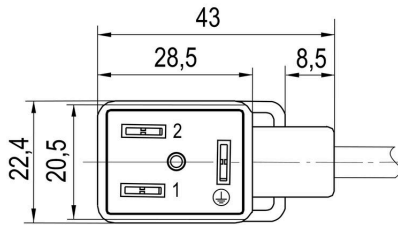

正味重量 116 g

環境製品コンプライアンス

RoHS 対応状況 準拠 (免除あり)

RoHS 適用除外 (該当する場合/既知の場合) 6c

REACH SVHC Lead 7439-92-1

SCIP 6ef4f442-4200-442c-9896-7fd648ce3c59

ケーブルの技術仕様

ケーブル長	3 m	シースカラー	黒色
PE 関数	はい	ケーブルキャリアに最適	はい
コア断面積	0.5 mm ²	シールド仕様	いいえ
ハロゲン	いいえ	絶縁	PP
加速	5 m/s ²	曲げ半径、最小、移動	10 x ケーブル直径
曲げ半径、最小、定置	5 x ケーブル直径	曲げサイクル	2 Mio
速度	200 m/s	シース材料	PUR
溶接火花耐久性	いいえ	カラーコーディング	茶色, 青色, 緑色/黄色
歪み耐性	0 °/m	温度範囲、固定	-50...80 °C
溶接スパーク耐久性	いいえ	温度範囲、移動	-25...80 °C
極数	3 (2 + PE)	外径	4.6 mm ± 0.2 mm

SAIL-VSB-180-M12G-3.0U

Weidmüller Interface GmbH & Co. KG
 Klingenbergstraße 26
 D-32758 Detmold
 Germany

www.weidmueller.com

図面

寸法図

寸法図

極スキーム

極スキーム