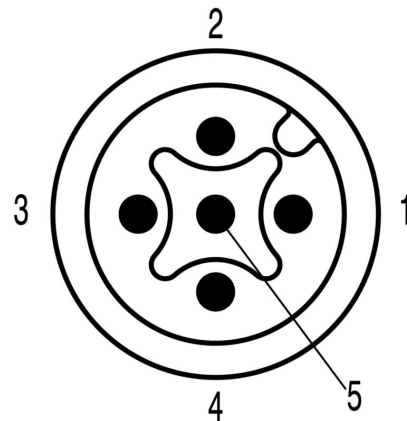

SAIL-VSB-180-M12G-3.0U

Weidmüller Interface GmbH & Co. KG
Klingenbergstraße 26
D-32758 Detmold
Germany

www.weidmueller.com

図面

寸法図

極スキーム

極スキーム

配線図