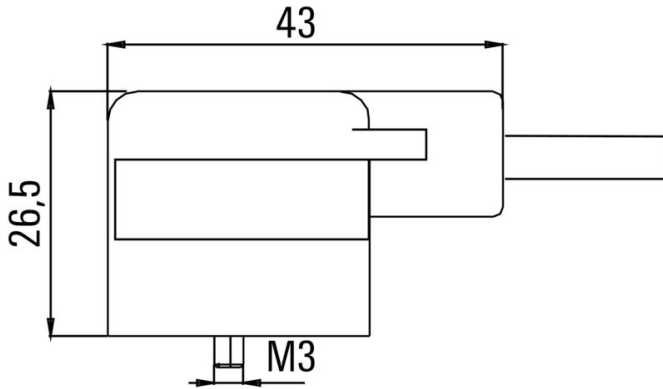

SAIL-VSB-180-M12G-3.0U

Weidmüller Interface GmbH & Co. KG
Klingenbergstraße 26
D-32758 Detmold
Germany

www.weidmueller.com

図面

寸法図