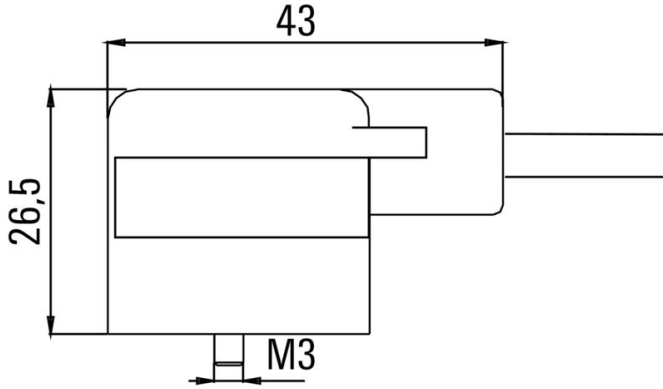

SAIL-VSBD-180-M12G-3.0U

Weidmüller Interface GmbH & Co. KG
Klingenbergstraße 26
D-32758 Detmold
Germany

www.weidmueller.com

図面

寸法図