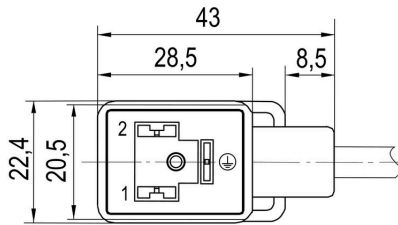

環境製品コンプライアンス

RoHS 対応状況 準拠 (免除あり)

RoHS 適用除外 (該当する場合/既知の場合) 6c

REACH SVHC Lead 7439-92-1

SCIP 6ef4f442-4200-442c-9896-7fd648ce3c59

ケーブルの技術仕様

ケーブル長	3 m	シースカラー	黒色
PE 関数	はい	ケーブルキャリアに最適	はい
コア断面積	0.5 mm ²	シールド仕様	いいえ
ハロゲン	いいえ	絶縁	PP
加速	5 m/s ²	曲げ半径、最小、移動	10 x ケーブル直径
曲げ半径、最小、定置	5 x ケーブル直径	曲げサイクル	2 Mio
速度	200 m/s	シース材料	PUR
溶接火花耐久性	いいえ	カラーコーディング	茶色, 青色, 緑色/黄色
歪み耐性	0 °/m	温度範囲、固定	-50...80 °C
溶接スパーク耐久性	いいえ	温度範囲、移動	-25...80 °C
極数	3 (2 + PE)	外径	4.6 mm ± 0.2 mm

SAIL-VSBD-180-M12G-3.0U

Weidmüller Interface GmbH & Co. KG
 Klingenbergstraße 26
 D-32758 Detmold
 Germany

www.weidmueller.com

図面

寸法図

寸法図

極スキーム

極スキーム