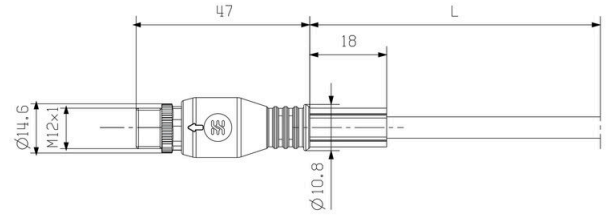

SAIL-VSBD-180-M12G-3.0U

Weidmüller Interface GmbH & Co. KG
Klingenbergstraße 26
D-32758 Detmold
Germany

www.weidmueller.com

図面

寸法図

極スキーム

配線図