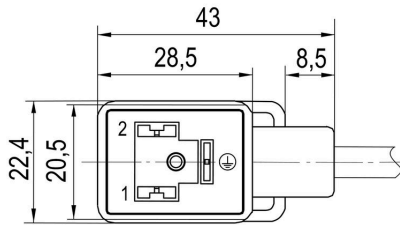

## 一般注文データ

バージョン	バルブケーブル(組立型), ストレートプラグ-バルブプラグ, DINデザイン B (10 mm) / M12 = Aコード, M12 = A, ケーブル長: 3 m, PUR, 黒色
注文番号	<a href="#">2751060300</a>
種別	SAIL-VSBD-180-M12G-3.0U
GTIN (EAN)	4064675006664
数量	1 items
配送ステータス	この記事は今後ご利用いただけなくなります。
最終注文日	2027-02-28T00:00:00+01:00

www.weidmueller.com

図面

寸法図

寸法図

極スキーム

極スキーム

配線図