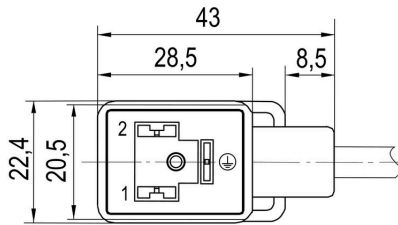

正味重量 70.4 g

環境製品コンプライアンス

RoHS 対応状況 準拠 (免除あり)

RoHS 適用除外 (該当する場合/既知の場合) 6c

REACH SVHC Lead 7439-92-1

SCIP 6ef4f442-4200-442c-9896-7fd648ce3c59

ケーブルの技術仕様

ケーブル長	1.5 m	シースカラー	黒色
PE 関数	はい	ケーブルキャリアに最適	はい
コア断面積	0.5 mm ²	シールド仕様	いいえ
ハロゲン	いいえ	絶縁	PP
加速	5 m/s ²	曲げ半径、最小、移動	10 x ケーブル直径
曲げ半径、最小、定置	5 x ケーブル直径	曲げサイクル	2 Mio
速度	200 m/s	シース材料	PUR
溶接火花耐久性	いいえ	カラーコーディング	茶色, 青色, 緑色/黄色
歪み耐性	0 °/m	温度範囲、固定	-50...80 °C
溶接スパーク耐久性	いいえ	温度範囲、移動	-25...80 °C
極数	3 (2 + PE)	外径	4.6 mm ± 0.2 mm

SAIL-VSBD-180-M12G-1.5U

Weidmüller Interface GmbH & Co. KG
 Klingenbergstraße 26
 D-32758 Detmold
 Germany

www.weidmueller.com

図面

寸法図

寸法図

極スキーム

極スキーム