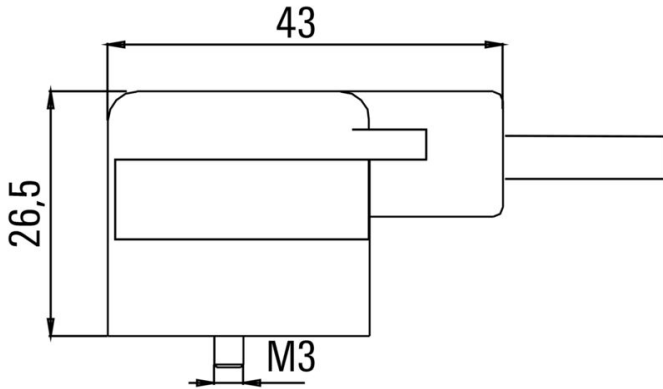

SAIL-VSBD-180-M12G-1.5U

Weidmüller Interface GmbH & Co. KG
Klingenbergstraße 26
D-32758 Detmold
Germany

www.weidmueller.com

図面

寸法図