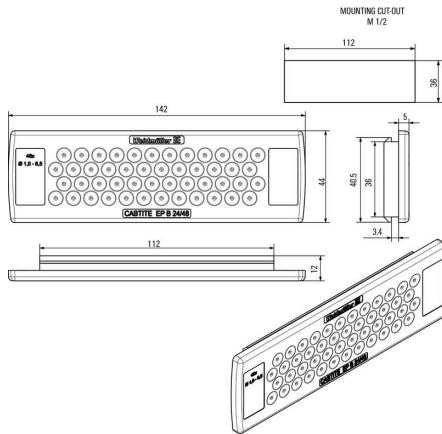

CABTITE EP B 24/48 GY

Weidmüller Interface GmbH & Co. KG
Klingenbergstraße 26
D-32758 Detmold
Germany

図面

www.weidmueller.com