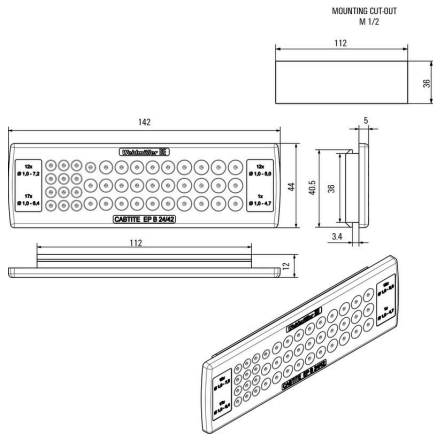

CABTITE EP B 24/42 GY

Weidmüller Interface GmbH & Co. KG
Klingenbergstraße 26
D-32758 Detmold
Germany

図面

www.weidmueller.com