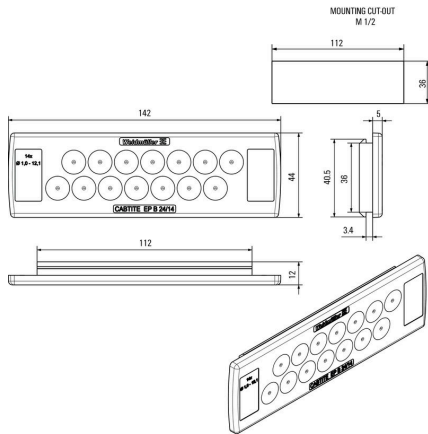

CABTITE EP B 24/14 GY

Weidmüller Interface GmbH & Co. KG
Klingenbergstraße 26
D-32758 Detmold
Germany

図面

www.weidmueller.com