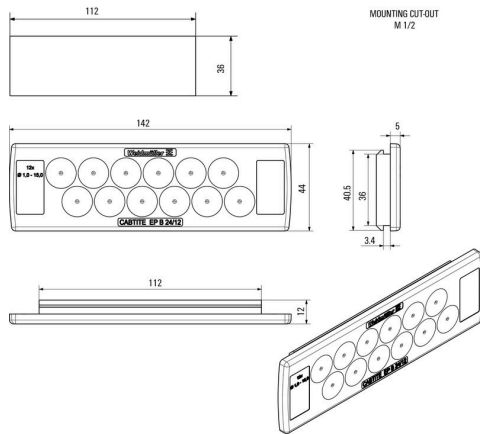

CABTITE EP B 24/12 GY

Weidmüller Interface GmbH & Co. KG
Klingenbergstraße 26
D-32758 Detmold
Germany

図面

www.weidmueller.com