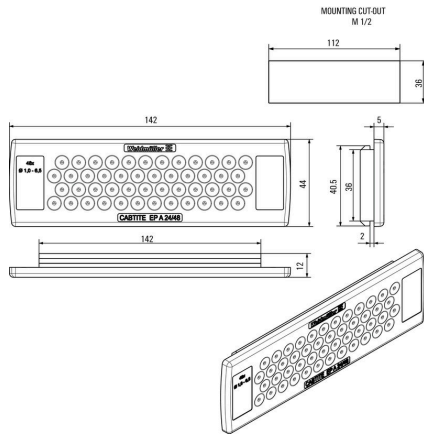

CABTITE EP A 24/48 GY

Weidmüller Interface GmbH & Co. KG
Klingenbergstraße 26
D-32758 Detmold
Germany

図面

www.weidmueller.com