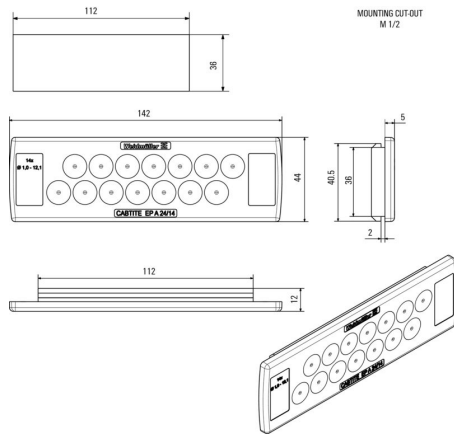

CABTITE EP A 24/14 GY

Weidmüller Interface GmbH & Co. KG
Klingenbergstraße 26
D-32758 Detmold
Germany

図面

www.weidmueller.com