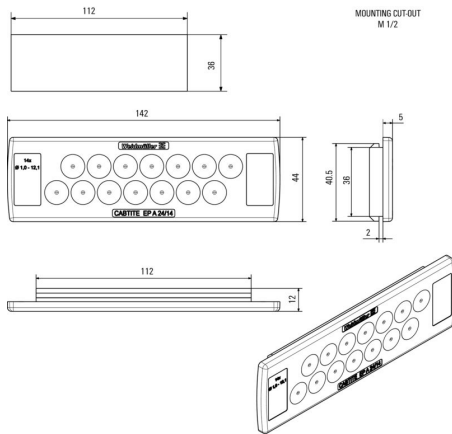

CABTITE EP A 24/14 GY

Weidmüller Interface GmbH & Co. KG
Klingenbergstraße 26
D-32758 Detmold
Germany

図面

www.weidmueller.com