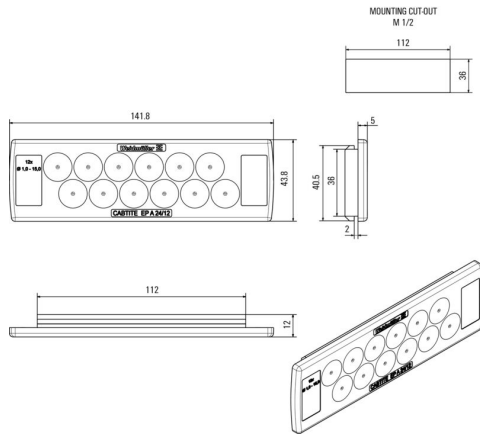

CABTITE EP A 24/12 GY

Weidmüller Interface GmbH & Co. KG
Klingenbergstraße 26
D-32758 Detmold
Germany

図面

www.weidmueller.com