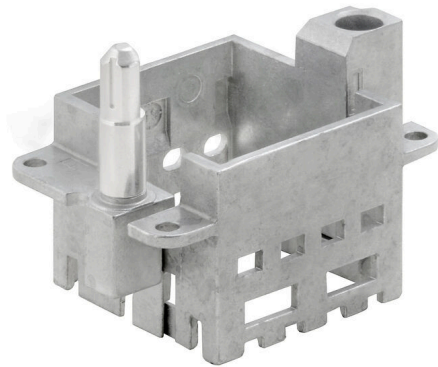

HDC MFGS 6B AB

Weidmüller Interface GmbH & Co. KG
Klingenbergstraße 26
D-32758 Detmold
Germany

www.weidmueller.com

簡易性

革新的なスライド式フレームは、開閉のロックイン位置が2つに定義されています。これにより、ツールを使わずに簡単にモジュールを組み立てることができるようになりました。

一般注文データ

バージョン	Frame
注文番号	2736890000
種別	HDC MFGS 6B AB
GTIN (EAN)	4050118822250
数量	1 items

HDC MFGS 6B AB

Weidmüller Interface GmbH & Co. KG
Klingenbergstraße 26
D-32758 Detmold
Germany

www.weidmueller.com

技術データ

承認

ROHS 適合

寸法と重量

深さ	34.4 mm	奥行き (インチ)	1.3543 inch
幅	51 mm	幅 (インチ)	2.0079 inch
正味重量	51.92 g		

環境製品コンプライアンス

RoHS 対応状況	準拠 (免除あり)
RoHS 適用除外 (該当する場合/既知の場合)	6c
REACH SVHC	Lead 7439-92-1
SCIP	425d5315-3039-4ee5-aab3-6b6a65cc297f

一般データ

設置サイズ	3	プラグング回数	≥ 500
基本材質	ダイキャスト亜鉛	シリーズ	ModuPlug
ガイドピンのバージョン	短	スロット数	2

重要なメモ

製品情報 PE 接続は、ガイドピン付属バージョンでは使用できなくなりました。

分類

ETIM 8.0	EC002312	ETIM 9.0	EC002312
ETIM 10.0	EC002312	ECLASS 14.0	27-44-02-92
ECLASS 15.0	27-44-02-92		