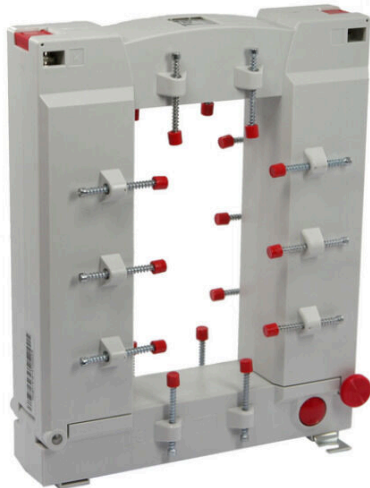

KCMA-8-3000-5A-15VA1

Weidmüller Interface GmbH & Co. KG
Klingenbergstraße 26
D-32758 Detmold
Germany

www.weidmueller.com

後付け用変流器

：特長

- 特に手の届きにくい場所での使用に最適
- 主要導体のカット不要
- 追加ツールなしで変流器を展開

一般注文データ

バージョン	一次電流: 3000 A, 二次電流、最大: 5 A, ロード: 15 VA, 公差等級: 1, スプリットコア式変流器
注文番号	2728180000
種別	KCMA-8-3000-5A-15VA1
GTIN (EAN)	4050118810547
数量	1 items
メーカー	MBS AG

KCMA-8-3000-5A-15VA1

Weidmüller Interface GmbH & Co. KG
Klingenbergstraße 26
D-32758 Detmold
Germany

www.weidmueller.com

技術データ

承認

ROHS 適合

寸法と重量

深さ	79 mm	奥行き (インチ)	3.1102 inch
高さ	243 mm	高さ (インチ)	9.5669 inch
幅	195 mm	幅 (インチ)	7.6772 inch
正味重量	3760 g		

温度

保管温度 動作温度

環境製品コンプライアンス

RoHS 対応状況 準拠 (免除なし)
REACH SVHC 0.1wt%を超えるSVHCは含まれていません

技術プロパティ

保護度合い	IP20	絶縁クラス	E
定格熱持続電流 I _{サーマル}	1.2 x I _{定格}	公称周波数	50 Hz

通電導体の寸法

導体種別	絶縁導線のみ	丸型コネクタ	80.00 mm
レール	80 x 120 mm	設置場所	屋内使用