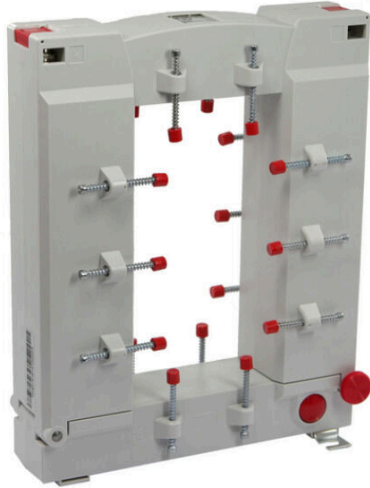

KCMA-8-2500-5A-15VA1

Weidmüller Interface GmbH & Co. KG
Klingenbergstraße 26
D-32758 Detmold
Germany

www.weidmueller.com

後付け用変流器

：特長

- 特に手の届きにくい場所での使用に最適
- 主要導体のカット不要
- 追加ツールなしで変流器を展開

一般注文データ

バージョン	一次電流: 2500 A, 二次電流、最大: 5 A, ロード: 15 VA, 公差等級: 1, スプリットコア式変流器
注文番号	2728170000
種別	KCMA-8-2500-5A-15VA1
GTIN (EAN)	4050118809961
数量	1 items
メーカー	MBS AG

KCMA-8-2500-5A-15VA1

Weidmüller Interface GmbH & Co. KG
Klingenbergstraße 26
D-32758 Detmold
Germany

www.weidmueller.com

技術データ

承認

ROHS 適合

寸法と重量

深さ	79 mm	奥行き (インチ)	3.1102 inch
高さ	243 mm	高さ (インチ)	9.5669 inch
幅	195 mm	幅 (インチ)	7.6772 inch
正味重量	1500 g		

温度

保管温度 動作温度

環境製品コンプライアンス

RoHS 対応状況 準拠 (免除なし)
REACH SVHC 0.1wt%を超えるSVHCは含まれていません

技術プロパティ

保護度合い	IP20	絶縁クラス	E
定格熱持続電流 I _{サーマル}	1.2 x I _{定格}	公称周波数	50 Hz

通電導体の寸法

導体種別	絶縁導線のみ	丸型コネクタ	80.00 mm
レール	80 x 120 mm	設置場所	屋内使用

電気属性

公差等級	1	二次電流	0...5 A
ロード	15 VA	一次電流	2500 A

絶縁協調

標準	EN 60044/1	公差等級	1
----	------------	------	---

分類

ETIM 8.0	EC002048	ETIM 9.0	EC002048
ETIM 10.0	EC002048	ECLASS 14.0	27-21-09-02
ECLASS 15.0	27-21-09-02		