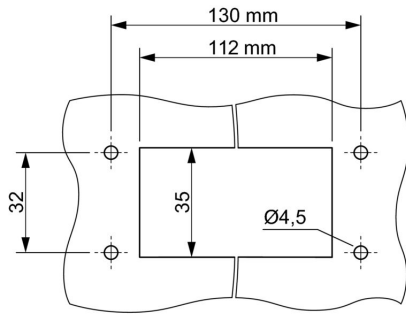

HDC 24B TSS 1M40 WMP

Weidmüller Interface GmbH & Co. KG
Klingenbergstraße 26
D-32758 Detmold
Germany

図面

www.weidmueller.com