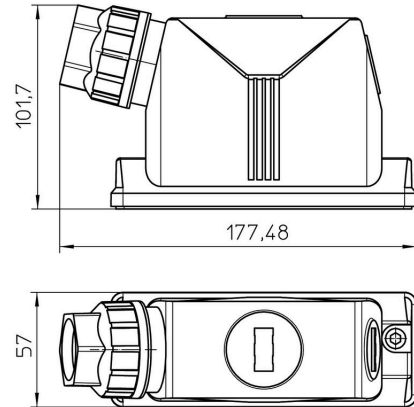

HDC 24B TSS 1M40 WMP

Weidmüller Interface GmbH & Co. KG
Klingenbergstraße 26
D-32758 Detmold
Germany

図面

www.weidmueller.com