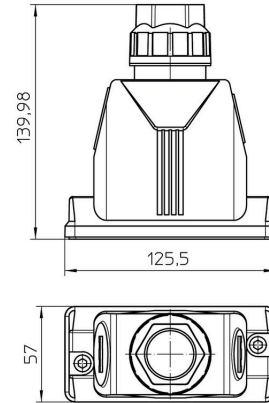

HDC 16B TSS 1M40 WMP

Weidmüller Interface GmbH & Co. KG
Klingenbergstraße 26
D-32758 Detmold
Germany

図面

www.weidmueller.com