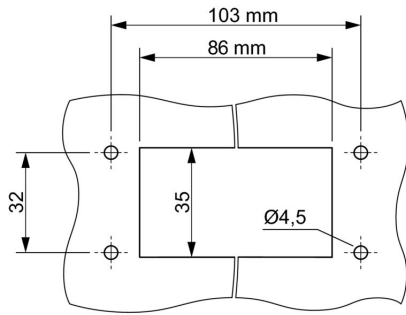

HDC 16B TSS 1M40 WMP

Weidmüller Interface GmbH & Co. KG
Klingenbergstraße 26
D-32758 Detmold
Germany

図面

www.weidmueller.com