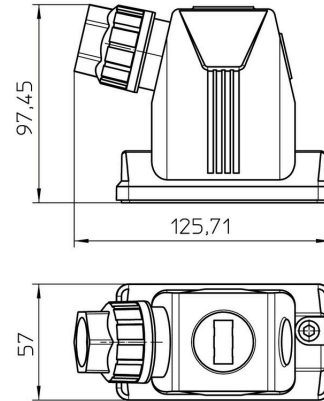

HDC 10B TSS 1M32 WMP

Weidmüller Interface GmbH & Co. KG
Klingenbergstraße 26
D-32758 Detmold
Germany

www.weidmueller.com

図面