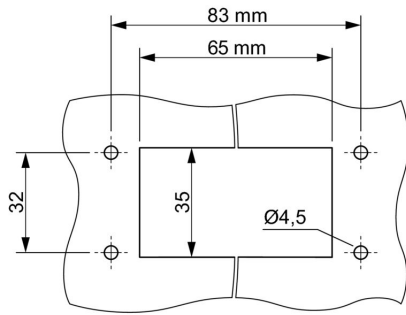

HDC 10B TSS 1M32 WMP

Weidmüller Interface GmbH & Co. KG
Klingenbergstraße 26
D-32758 Detmold
Germany

www.weidmueller.com

図面