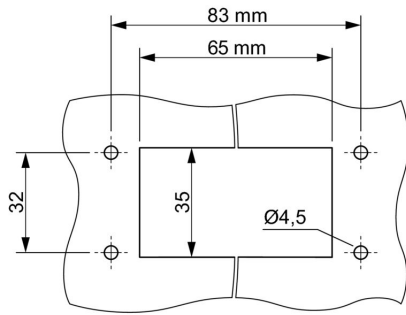

HDC 10B TSS 1M32 WMP

Weidmüller Interface GmbH & Co. KG
Klingenbergstraße 26
D-32758 Detmold
Germany

図面

www.weidmueller.com