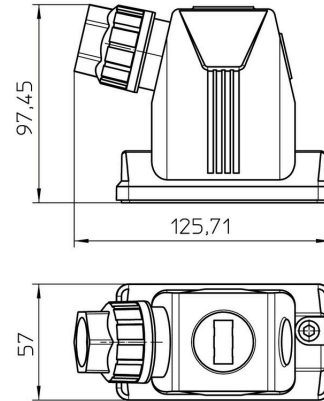

HDC 10B TSS 1M32 WMP

Weidmüller Interface GmbH & Co. KG
Klingenbergstraße 26
D-32758 Detmold
Germany

図面

www.weidmueller.com