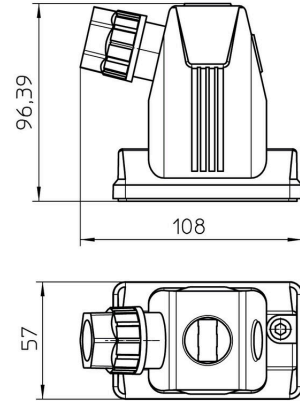

HDC 06B TSS 1M25 WMP

Weidmüller Interface GmbH & Co. KG
Klingenbergstraße 26
D-32758 Detmold
Germany

図面

www.weidmueller.com