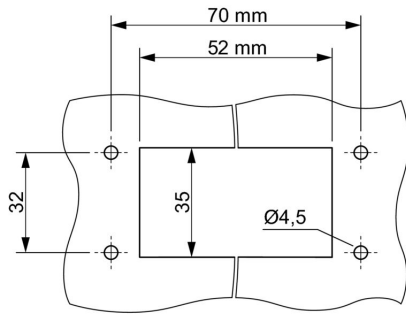

HDC 06B TSS 1M25 WMP

Weidmüller Interface GmbH & Co. KG
Klingenbergstraße 26
D-32758 Detmold
Germany

図面

www.weidmueller.com