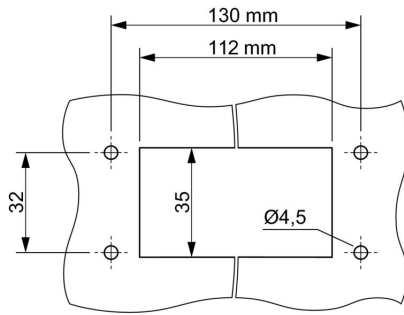

HDC 24B TOS 1M40 WMP

Weidmüller Interface GmbH & Co. KG
Klingenbergstraße 26
D-32758 Detmold
Germany

図面

www.weidmueller.com