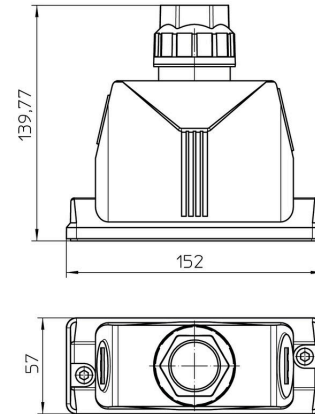

HDC 24B TOS 1M40 WMP

Weidmüller Interface GmbH & Co. KG
Klingenbergstraße 26
D-32758 Detmold
Germany

図面

www.weidmueller.com