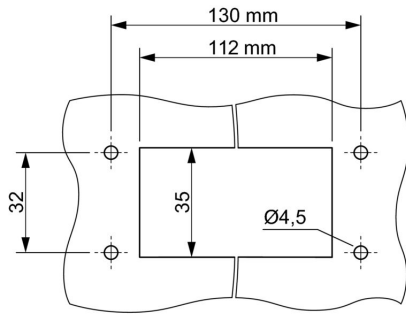

HDC 24B TOS 1M40 WMP

Weidmüller Interface GmbH & Co. KG
Klingenbergstraße 26
D-32758 Detmold
Germany

図面

www.weidmueller.com