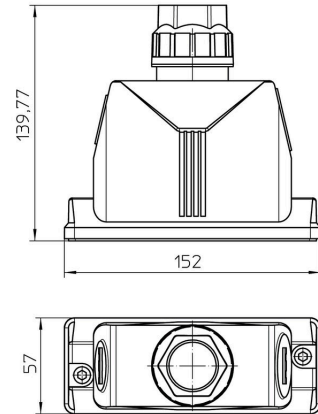

HDC 24B TOS 1M40 WMP

Weidmüller Interface GmbH & Co. KG
Klingenbergstraße 26
D-32758 Detmold
Germany

図面

www.weidmueller.com