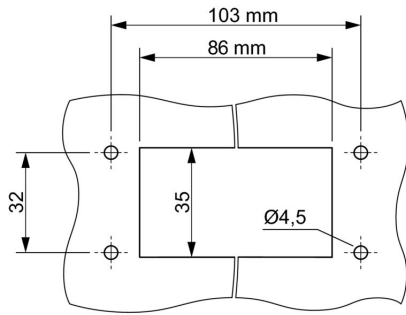

HDC 16B TOS 1M40 WMP

Weidmüller Interface GmbH & Co. KG
Klingenbergstraße 26
D-32758 Detmold
Germany

www.weidmueller.com

図面