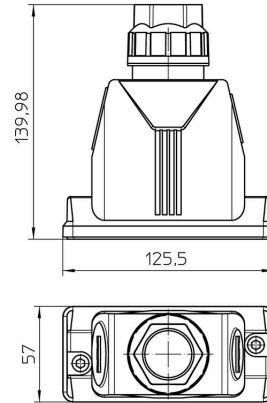

HDC 16B TOS 1M40 WMP

Weidmüller Interface GmbH & Co. KG
Klingenbergstraße 26
D-32758 Detmold
Germany

www.weidmueller.com

図面