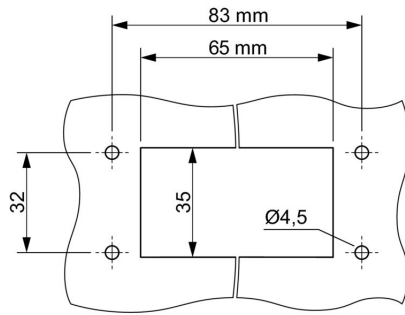

HDC 10B TOS 1M32 WMP

Weidmüller Interface GmbH & Co. KG
Klingenbergstraße 26
D-32758 Detmold
Germany

図面

www.weidmueller.com