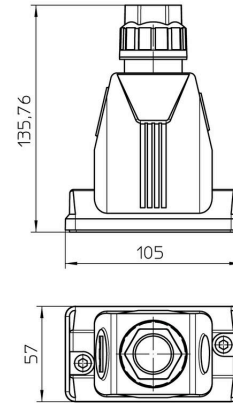

HDC 10B TOS 1M32 WMP

Weidmüller Interface GmbH & Co. KG
Klingenbergstraße 26
D-32758 Detmold
Germany

図面

www.weidmueller.com