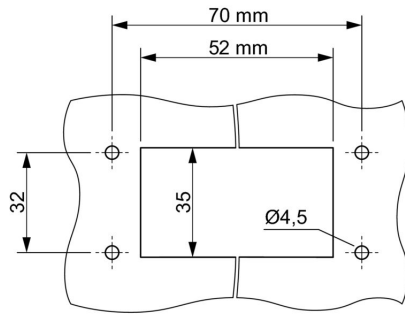

HDC 06B TOS 1M25 WMP

Weidmüller Interface GmbH & Co. KG
Klingenbergstraße 26
D-32758 Detmold
Germany

図面

www.weidmueller.com