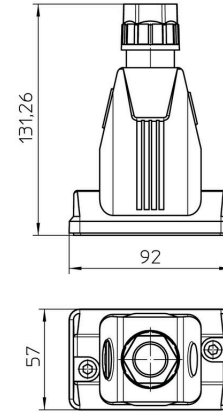

HDC 06B TOS 1M25 WMP

Weidmüller Interface GmbH & Co. KG
Klingenbergstraße 26
D-32758 Detmold
Germany

図面

www.weidmueller.com