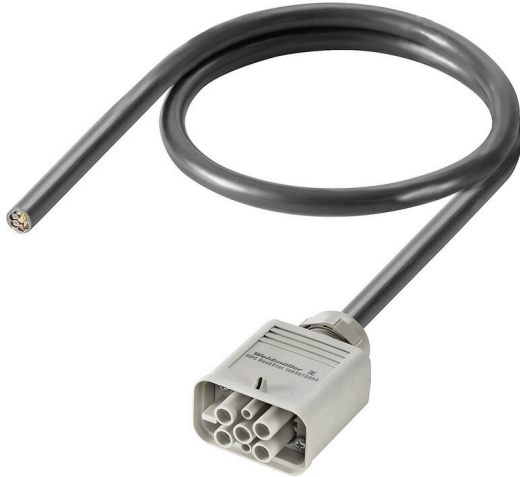

CH-HOAB-XXXX-06-0100-AI

Weidmüller Interface GmbH & Co. KG
Klingenbergstraße 26
D-32758 Detmold
Germany

www.weidmueller.com

ネットワーク化が進む産業界は、機械やシステムのモジュール化と密接に関係しています。制御盤からの機能は、必要なケーブル配線量を増加させるフィールドレベルにますます移行しています、

当社のケーブル部品は、フィールドレベルの配線や、データまたは電力の送信など、さまざまなアプリケーションに使用できます。ワイドミュラーのプラグ & 製造ソリューションは完全な検査を実施されていて、お使いの機器の部品を簡素化します。これにより、コアコンピタンスに注力し、さらに効率を高めることができます。認証済部品の幅広い品揃えにより、お客様のアプリケーションに最適なソリューションを提供できるよう、幅広い多様な製品を提供します。

当社のケーブル部品は継続的に増大していますが、お探しのものが見つからない場合は、異なる長さのバリエーションやお客様に特化したソリューションを提供することも可能です。

一般注文データ

バージョン	強力コネクタアセンブリ, ソケットコネクタ, Lapp ÖLFLEX® CLASSIC 110 BK 7G2.5 or similar, シールド仕様: いいえ, 極数: 6
注文番号	2712410100
種別	CH-HOAB-XXXX-06-0100-AI
GTIN (EAN)	4050118779639
数量	1 items