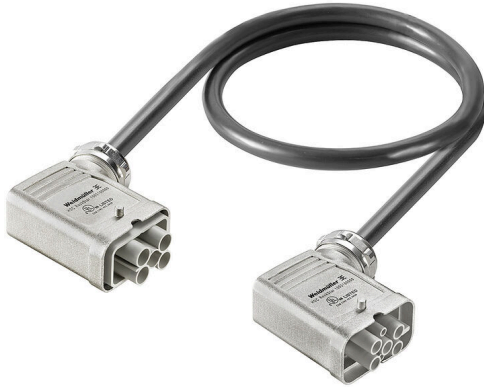

CH-HNAA-HNAB-06-0500-AB

Weidmüller Interface GmbH & Co. KG
Klingenbergstraße 26
D-32758 Detmold
Germany

www.weidmueller.com

ネットワーク化が進む産業界は、機械やシステムのモジュール化と密接に関係しています。制御盤からの機能は、必要なケーブル配線量を増加させるフィールドレベルにますます移行しています、

当社のケーブル部品は、フィールドレベルの配線や、データまたは電力の送信など、さまざまなアプリケーションに使用できます。ワイドミュラーのプラグ & 製造ソリューションは完全な検査を実施されていて、お使いの機器の部品を簡素化します。これにより、コアコンピタンスに注力し、さらに効率を高めることができます。認証済部品の幅広い品揃えにより、お客様のアプリケーションに最適なソリューションを提供できるよう、幅広い多様な製品を提供します。

当社のケーブル部品は継続的に増大していますが、お探しのものが見つからない場合は、異なる長さのバリエーションやお客様に特化したソリューションを提供することも可能です。

一般注文データ

バージョン	強力コネクタアセンブリ, ピン, ソケットコネクタ, Helukabel JZ-500-C black 7G2.5 or similar, シールド仕様: はい, 極数: 6
注文番号	2712380500
種別	CH-HNAA-HNAB-06-0500-AB
GTIN (EAN)	4050118779240
数量	1 items