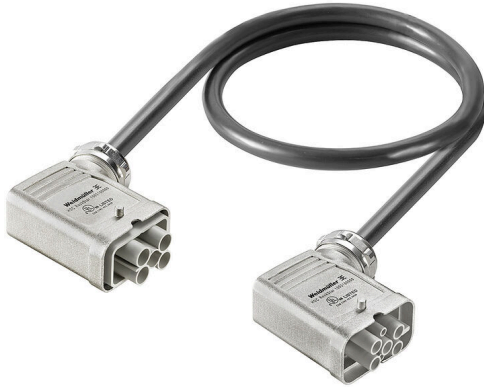

CH-HNAA-HNAB-06-0200-AB

Weidmüller Interface GmbH & Co. KG

Klingenbergstraße 26

D-32758 Detmold

Germany

www.weidmueller.com

ネットワーク化が進む産業界は、機械やシステムのモジュール化と密接に関係しています。制御盤からの機能は、必要なケーブル配線量を増加させるフィールドレベルにますます移行しています、

当社のケーブル部品は、フィールドレベルの配線や、データまたは電力の送信など、さまざまなアプリケーションに使用できます。ワイドミュラーのプラグ & 製造ソリューションは完全な検査を実施されていて、お使いの機器の部品を簡素化します。これにより、コアコンピタンスに注力し、さらに効率を高めることができます。認証済部品の幅広い品揃えにより、お客様のアプリケーションに最適なソリューションを提供できるよう、幅広い多様な製品を提供します。

当社のケーブル部品は継続的に増大していますが、お探しのものが見つからない場合は、異なる長さのバリエーションやお客様に特化したソリューションを提供することも可能です。

一般注文データ

バージョン	強力コネクタアセンブリ, ピン, ソケットコネクタ, Helukabel JZ-500-C black 7G2.5 or similar, 極数: 6
注文番号	2712380200
種別	CH-HNAA-HNAB-06-0200-AB
GTIN (EAN)	4050118779516
数量	1 items