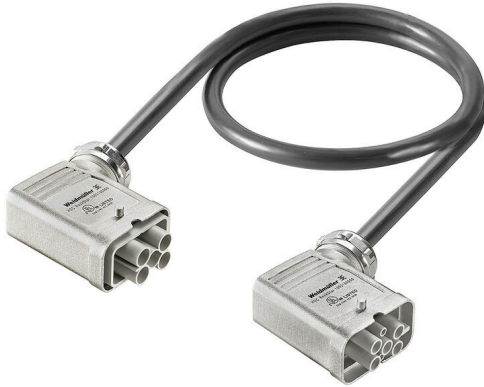

CH-HNAA-HNAB-06-0100-AB

Weidmüller Interface GmbH & Co. KG
Klingenbergstraße 26
D-32758 Detmold
Germany

www.weidmueller.com

ネットワーク化が進む産業界は、機械やシステムのモジュール化と密接に関係しています。制御盤からの機能は、必要なケーブル配線量を増加させるフィールドレベルにますます移行しています、

当社のケーブル部品は、フィールドレベルの配線や、データまたは電力の送信など、さまざまなアプリケーションに使用できます。ワイドミュラーのプラグ & 製造ソリューションは完全な検査を実施されていて、お使いの機器の部品を簡素化します。これにより、コアコンピタンスに注力し、さらに効率を高めることができます。認証済部品の幅広い品揃えにより、お客様のアプリケーションに最適なソリューションを提供できるよう、幅広い多様な製品を提供します。

当社のケーブル部品は継続的に増大していますが、お探しのものが見つからない場合は、異なる長さのバリエーションやお客様に特化したソリューションを提供することも可能です。

一般注文データ

バージョン	強力コネクタアセンブリ, ピン, ソケットコネクタ, Helukabel JZ-500-C black 7G2.5 or similar, 極数: 6
注文番号	2712380100
種別	CH-HNAA-HNAB-06-0100-AB
GTIN (EAN)	4050118779608
数量	1 items