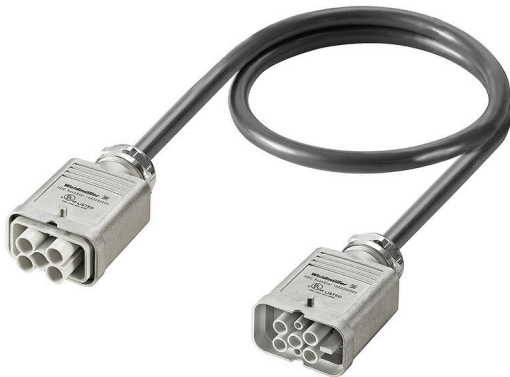

CH-HMAA-HMAB-06-0200-AB

Weidmüller Interface GmbH & Co. KG
Klingenbergstraße 26
D-32758 Detmold
Germany

www.weidmueller.com

Product similar to illustration

ネットワーク化が進む産業界は、機械やシステムのモジュール化と密接に関係しています。制御盤からの機能は、必要なケーブル配線量を増加させるフィールドレベルにますます移行しています、

当社のケーブル部品は、フィールドレベルの配線や、データまたは電力の送信など、さまざまなアプリケーションに使用できます。ワイドミュラーのプラグ & 製造ソリューションは完全な検査を実施されていて、お使いの機器の部品を簡素化します。これにより、コアコンピタンスに注力し、さらに効率を高めることができます。認証済部品の幅広い品揃えにより、お客様のアプリケーションに最適なソリューションを提供できるよう、幅広い多様な製品を提供します。

当社のケーブル部品は継続的に増大していますが、お探しのものが見つからない場合は、異なる長さのバリエーションやお客様に特化したソリューションを提供することも可能です。

一般注文データ

バージョン	強力コネクタアセンブリ, ピン, ソケットコネクタ, Helukabel JZ-500-C black 7G2.5 or similar, シールド仕様: はい, 極数: 6
注文番号	2712370200
種別	CH-HMAA-HMAB-06-0200-AB
GTIN (EAN)	4050118750522
数量	1 items