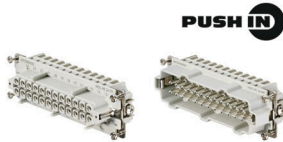

CH-HLAA-HLAB-24-0100-AG

Weidmüller Interface GmbH & Co. KG
Klingenbergstraße 26
D-32758 Detmold
Germany

www.weidmueller.com

アクセサリ

サイズ 8

プッシュイン接続は、直接接続の直接挿入方式です。前処理済導体は、ツールを必要とせずに導体接続に直接挿入できます。

電極数：24

定格電流：16 A

定格電圧：500 V

UL / CSA 準拠公称電圧：600 V AC / DC

一般注文データ

種別	HDC HE 24 FP	バージョン
注文番号	1873580000	HDC挿入, メス型, 500 V, 16 A, 極数: 24, PUSH IN, 設置サイズ: 8
GTIN (EAN)	4032248458196	
数量	1 ST	
種別	HDC HE 24 MP	バージョン
注文番号	1873590000	HDC挿入, オス型, 500 V, 16 A, 極数: 24, PUSH IN, 設置サイズ: 8
GTIN (EAN)	4032248458202	
数量	1 ST