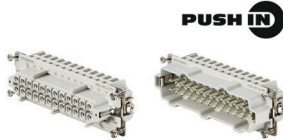

CH-HKAA-HKAB-24-0500-AG

Weidmüller Interface GmbH & Co. KG
Klingenbergstraße 26
D-32758 Detmold
Germany

www.weidmueller.com

アクセサリ

サイズ 8

プッシュイン接続は、直接接続の直接挿入方式です。前処理済導体は、ツールを必要とせずに導体接続に直接挿入できます。

電極数：24

定格電流：16 A

定格電圧：500 V

UL / CSA 準拠公称電圧：600 V AC / DC

一般注文データ

種別	HDC HE 24 FP	バージョン
注文番号	1873580000	HDC挿入, メス型, 500 V, 16 A, 極数: 24, PUSH IN, 設置サイズ: 8
GTIN (EAN)	4032248458196	
数量	1 ST	
種別	HDC HE 24 MP	バージョン
注文番号	1873590000	HDC挿入, オス型, 500 V, 16 A, 極数: 24, PUSH IN, 設置サイズ: 8
GTIN (EAN)	4032248458202	
数量	1 ST