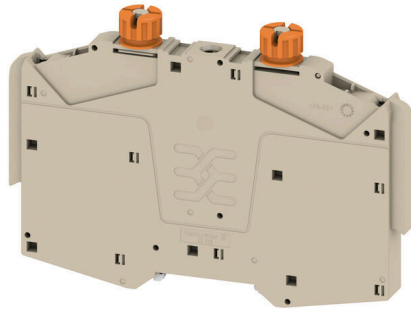

## CS TTB

Weidmüller Interface GmbH &amp; Co. KG

Klingenbergstraße 26

D-32758 Detmold

Germany

[www.weidmueller.com](http://www.weidmueller.com)

Klippon® Connect TTB-Range の総合アクセサリは、最終仕様の詳細に完全に適合します。これにより、必要な規則に従いつつ取り付けが容易になります。機能および安全に関係するすべてのコンポーネントは、端子台に接続されています。これにより、取り付けおよびメンテナンス作業中の電流・電圧トランス回路の信頼性が向上します。

## 一般注文データ

バージョン	Aシリーズ, エンドブラケット
注文番号	<a href="#">2710150000</a>
種別	CS TTB
GTIN (EAN)	4064675021148
数量	10 items