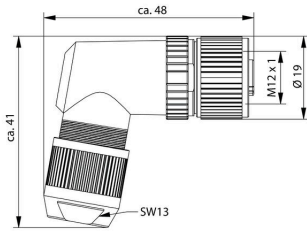

SAIBWP-M-4D-4/8-M12

Weidmüller Interface GmbH & Co. KG
Klingenbergstraße 26
D-32758 Detmold
Germany

www.weidmueller.com

図面

図面