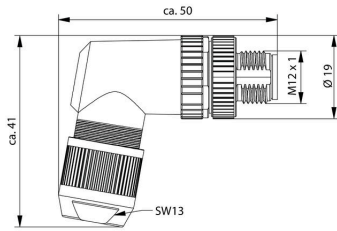

SAISWP-M-4D-4/8-M12

Weidmüller Interface GmbH & Co. KG
Klingenbergstraße 26
D-32758 Detmold
Germany

www.weidmueller.com

図面

図面