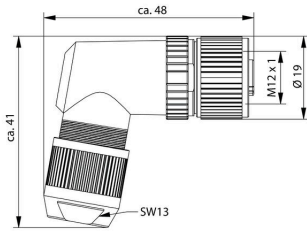

SAIBWP-M-5B-4/8-M12

Weidmüller Interface GmbH & Co. KG
Klingenbergstraße 26
D-32758 Detmold
Germany

www.weidmueller.com

図面

図面