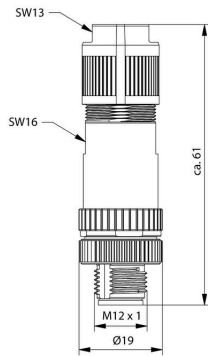

SAISGP-M-5B-4/8-M12

Weidmüller Interface GmbH & Co. KG
Klingenbergstraße 26
D-32758 Detmold
Germany

www.weidmueller.com

図面

図面