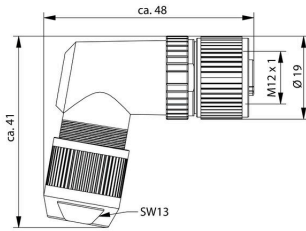

SAIBWP-M-5A-4/8-M12

Weidmüller Interface GmbH & Co. KG
Klingenbergstraße 26
D-32758 Detmold
Germany

www.weidmueller.com

図面

図面