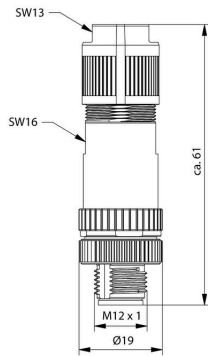

SAISGP-M-5A-4/8-M12

Weidmüller Interface GmbH & Co. KG
Klingenbergstraße 26
D-32758 Detmold
Germany

www.weidmueller.com

図面

図面