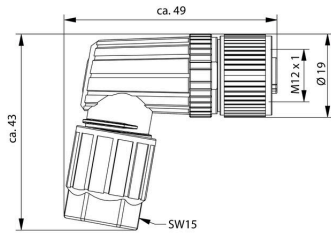

SAIBWP-P-5A-3/8-M12

Weidmüller Interface GmbH & Co. KG
Klingenbergstraße 26
D-32758 Detmold
Germany

www.weidmueller.com

図面

図面