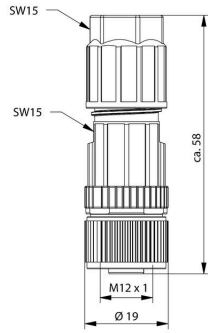

SAIBGP-P-5A-3/8-M12

Weidmüller Interface GmbH & Co. KG
Klingenbergstraße 26
D-32758 Detmold
Germany

www.weidmueller.com

図面

図面