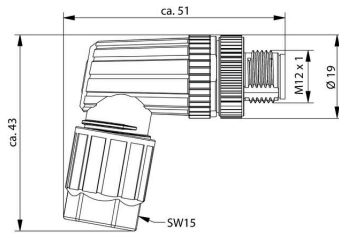

SAISWP-P-5A-3/8-M12

Weidmüller Interface GmbH & Co. KG
Klingenbergstraße 26
D-32758 Detmold
Germany

www.weidmueller.com

図面

図面