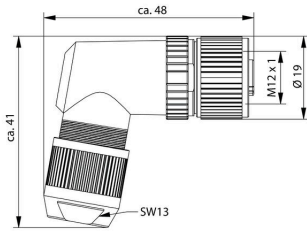

SAIBWP-M-4A-4/8-M12

Weidmüller Interface GmbH & Co. KG
Klingenbergstraße 26
D-32758 Detmold
Germany

www.weidmueller.com

図面

図面