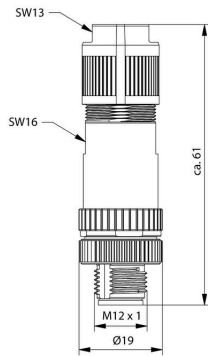

SAISGP-M-4A-4/8-M12

Weidmüller Interface GmbH & Co. KG
Klingenbergstraße 26
D-32758 Detmold
Germany

www.weidmueller.com

図面

図面